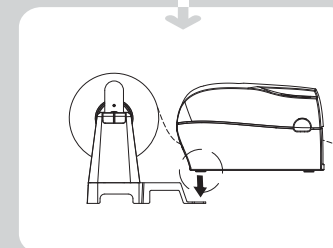

External Label Stand

• 外掛紙捲架 • 外掛紙卷架 • 外付ラベルホルダー

| | With 1" / 1.5" Core | With 3" Core |
|--|--|--|
| | 1"/1.5"紙捲 1"/1.5"紙卷 1英寸/1.5英寸紙管 | 3"紙捲 3"紙卷 3英寸紙管 |
| 4" Printer 4吋條碼機 4寸条码机 4英寸プリンタ | Maximum Label Width: 117mm 最大紙寬: 117mm 最大紙寬: 117mm 最大用紙幅: 117mm | Maximum Label Width: 110mm 最大紙寬: 110mm 最大紙寬: 110mm 最大用紙幅: 110mm |
| 2" Printer 2吋條碼機 2寸条码机 2英寸プリンタ | Maximum Label Width: 60mm 最大紙寬: 60mm 最大紙寬: 60mm 最大用紙幅: 60mm | Maximum Label Width: 56mm 最大紙寬: 56mm 最大紙寬: 56mm 最大用紙幅: 56mm |