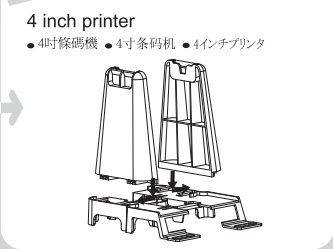

External Label Stand

• 外掛紙捲架 • 外掛紙卷架 • 外付ラベルホルダー

| | With 1" / 1.5" Core | With 3" Core |
|--|--|--|
| | 1"/1.5"紙捲 1"/1.5"紙卷 1英寸/1.5英寸紙管 | 3"紙捲 3"紙卷 3英寸紙管 |
| 4" Printer 4吋條碼機 4寸条码机 4英寸プリンタ | Maximum Label Width: 117mm 最大紙寬: 117mm 最大紙寬: 117mm 最大用紙幅: 117mm | Maximum Label Width: 110mm 最大紙寬: 110mm 最大紙寬: 110mm 最大用紙幅: 110mm |
| 2" Printer 2吋條碼機 2寸条码机 2英寸プリンタ | Maximum Label Width: 60mm 最大紙寬: 60mm 最大紙寬: 60mm 最大用紙幅: 60mm | Maximum Label Width: 56mm 最大紙寬: 56mm 最大紙寬: 56mm 最大用紙幅: 56mm |