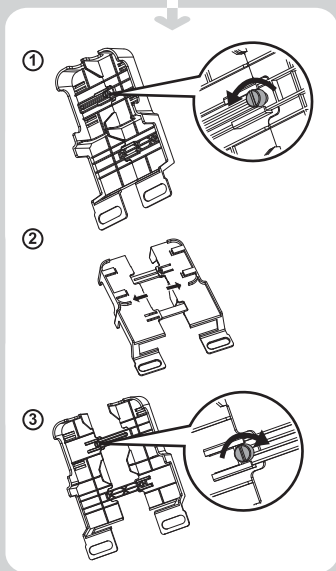

External Label Stand

• 外掛紙捲架 • 外掛紙卷架 • 外付ラベルホルダー

| | With 1" / 1.5" Core | With 3" Core |
|--|--|--|
| | 1"/1.5"紙捲 1"/1.5"紙卷 1英寸/1.5英寸紙管 | 3"紙捲 3"紙卷 3英寸紙管 |
| 4" Printer 4吋條碼機 4寸条码机 4英寸プリンタ | Maximum Label Width: 117mm 最大紙寬: 117mm 最大紙寬: 117mm 最大用紙幅: 117mm | Maximum Label Width: 110mm 最大紙寬: 110mm 最大紙寬: 110mm 最大用紙幅: 110mm |
| 2" Printer 2吋條碼機 2寸条码机 2英寸プリンタ | Maximum Label Width: 60mm 最大紙寬: 60mm 最大紙寬: 60mm 最大用紙幅: 60mm | Maximum Label Width: 56mm 最大紙寬: 56mm 最大紙寬: 56mm 最大用紙幅: 56mm |