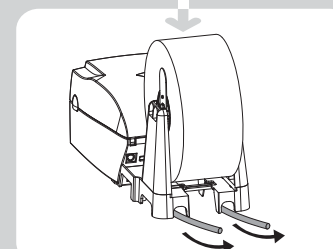

External Label Stand

• 外掛紙捲架 • 外掛紙卷架 • 外付ラベルホルダー

| | With 1" / 1.5" Core | With 3" Core |
|--|--|--|
| | 1"/1.5"紙捲 1"/1.5"紙卷 1英寸/1.5英寸紙管 | 3"紙捲 3"紙卷 3英寸紙管 |
| 4" Printer 4吋條碼機 4寸条码机 4英寸プリンタ | Maximum Label Width: 117mm 最大紙寬: 117mm 最大紙寬: 117mm 最大用紙幅: 117mm | Maximum Label Width: 110mm 最大紙寬: 110mm 最大紙寬: 110mm 最大用紙幅: 110mm |
| 2" Printer 2吋條碼機 2寸条码机 2英寸プリンタ | Maximum Label Width: 60mm 最大紙寬: 60mm 最大紙寬: 60mm 最大用紙幅: 60mm | Maximum Label Width: 56mm 最大紙寬: 56mm 最大紙寬: 56mm 最大用紙幅: 56mm |