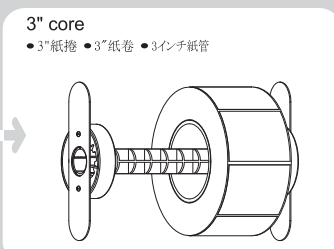

External Label Stand

• 外掛紙捲架 • 外掛紙卷架 • 外付ラベルホルダー

| | With 1" / 1.5" Core | With 3" Core |
|--|--|--|
| | 1"/1.5"紙捲 1"/1.5"紙卷 1英寸/1.5英寸紙管 | 3"紙捲 3"紙卷 3英寸紙管 |
| 4" Printer 4吋條碼機 4寸条码机 4英寸プリンタ | Maximum Label Width: 117mm 最大紙寬: 117mm 最大紙寬: 117mm 最大用紙幅: 117mm | Maximum Label Width: 110mm 最大紙寬: 110mm 最大紙寬: 110mm 最大用紙幅: 110mm |
| 2" Printer 2吋條碼機 2寸条码机 2英寸プリンタ | Maximum Label Width: 60mm 最大紙寬: 60mm 最大紙寬: 60mm 最大用紙幅: 60mm | Maximum Label Width: 56mm 最大紙寬: 56mm 最大紙寬: 56mm 最大用紙幅: 56mm |