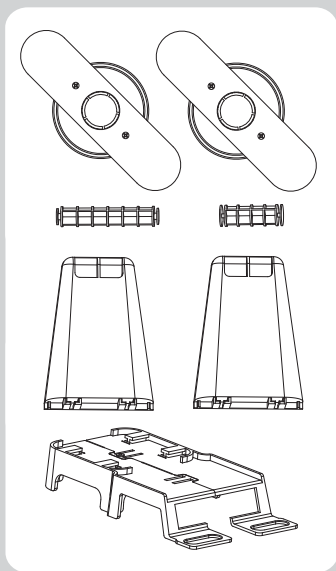

External Label Stand

• 外掛紙捲架 • 外掛紙卷架 • 外付ラベルホルダー

| | With 1" / 1.5" Core | With 3" Core |
|--|--|--|
| | 1"/1.5"紙捲 1"/1.5"紙卷 1英寸/1.5英寸紙管 | 3"紙捲 3"紙卷 3英寸紙管 |
| 4" Printer 4吋條碼機 4寸条码机 4英寸プリンタ | Maximum Label Width: 117mm 最大紙寬: 117mm 最大紙寬: 117mm 最大用紙幅: 117mm | Maximum Label Width: 110mm 最大紙寬: 110mm 最大紙寬: 110mm 最大用紙幅: 110mm |
| 2" Printer 2吋條碼機 2寸条码机 2英寸プリンタ | Maximum Label Width: 60mm 最大紙寬: 60mm 最大紙寬: 60mm 最大用紙幅: 60mm | Maximum Label Width: 56mm 最大紙寬: 56mm 最大紙寬: 56mm 最大用紙幅: 56mm |