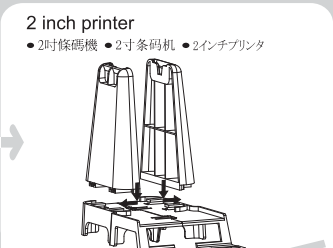

External Label Stand

• 外掛紙捲架 • 外掛紙卷架 • 外付ラベルホルダー

| | With 1" / 1.5" Core | With 3" Core |
|--|--|--|
| | 1"/1.5"紙捲 1"/1.5"紙卷 1英寸/1.5英寸紙管 | 3"紙捲 3"紙卷 3英寸紙管 |
| 4" Printer 4吋條碼機 4寸条码机 4英寸プリンタ | Maximum Label Width: 117mm 最大紙寬: 117mm 最大紙寬: 117mm 最大用紙幅: 117mm | Maximum Label Width: 110mm 最大紙寬: 110mm 最大紙寬: 110mm 最大用紙幅: 110mm |
| 2" Printer 2吋條碼機 2寸条码机 2英寸プリンタ | Maximum Label Width: 60mm 最大紙寬: 60mm 最大紙寬: 60mm 最大用紙幅: 60mm | Maximum Label Width: 56mm 最大紙寬: 56mm 最大紙寬: 56mm 最大用紙幅: 56mm |