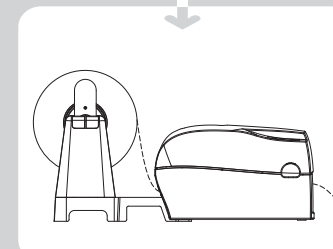

External Label Stand

• 外掛紙捲架 • 外掛紙卷架 • 外付ラベルホルダー

| | With 1" / 1.5" Core | With 3" Core |
|--|--|--|
| | 1"/1.5"紙捲 1"/1.5"紙卷 1英寸/1.5英寸紙管 | 3"紙捲 3"紙卷 3英寸紙管 |
| 4" Printer 4吋條碼機 4寸条码机 4英寸プリンタ | Maximum Label Width: 117mm 最大紙寬: 117mm 最大紙寬: 117mm 最大用紙幅: 117mm | Maximum Label Width: 110mm 最大紙寬: 110mm 最大紙寬: 110mm 最大用紙幅: 110mm |
| 2" Printer 2吋條碼機 2寸条码机 2英寸プリンタ | Maximum Label Width: 60mm 最大紙寬: 60mm 最大紙寬: 60mm 最大用紙幅: 60mm | Maximum Label Width: 56mm 最大紙寬: 56mm 最大紙寬: 56mm 最大用紙幅: 56mm |