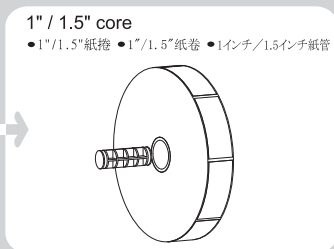

External Label Stand

• 外掛紙捲架 • 外掛紙卷架 • 外付ラベルホルダー

| | With 1" / 1.5" Core | With 3" Core |
|--|--|--|
| | 1"/1.5"紙捲 1"/1.5"紙卷 1英寸/1.5英寸紙管 | 3"紙捲 3"紙卷 3英寸紙管 |
| 4" Printer 4吋條碼機 4寸条码机 4英寸プリンタ | Maximum Label Width: 117mm 最大紙寬: 117mm 最大紙寬: 117mm 最大用紙幅: 117mm | Maximum Label Width: 110mm 最大紙寬: 110mm 最大紙寬: 110mm 最大用紙幅: 110mm |
| 2" Printer 2吋條碼機 2寸条码机 2英寸プリンタ | Maximum Label Width: 60mm 最大紙寬: 60mm 最大紙寬: 60mm 最大用紙幅: 60mm | Maximum Label Width: 56mm 最大紙寬: 56mm 最大紙寬: 56mm 最大用紙幅: 56mm |